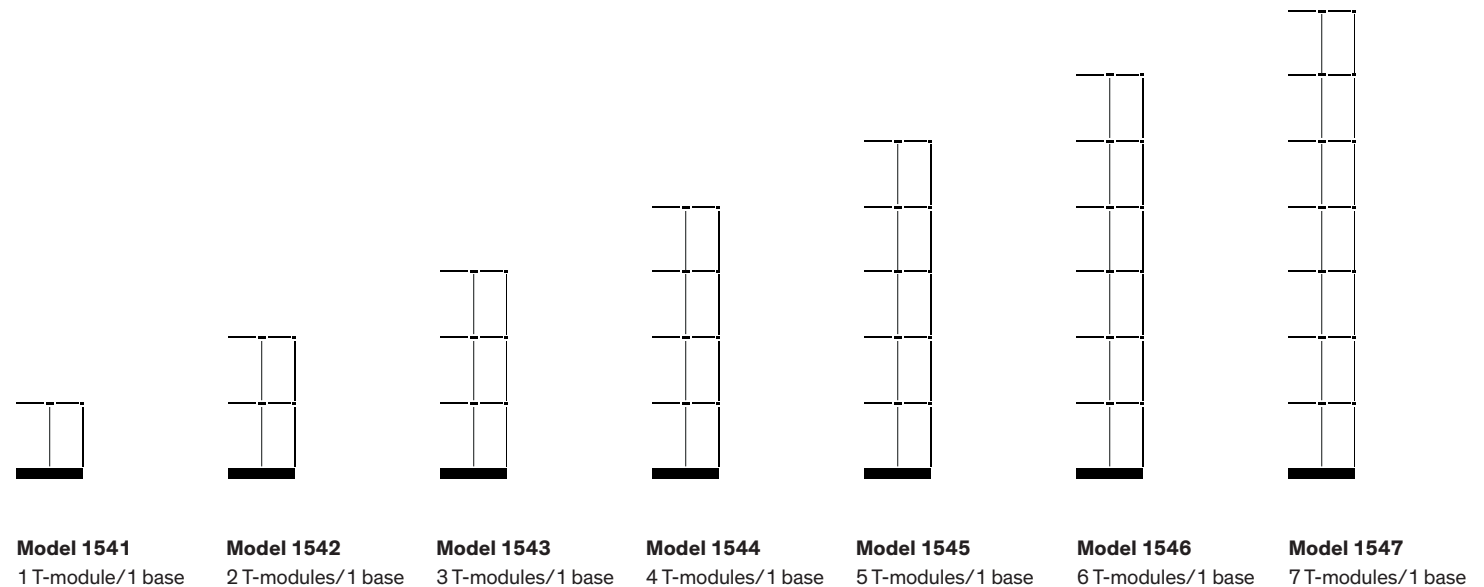

Note

POISE CORNER L: corner module L-shape with one connector steel wire and two end steel wires.

Model	Dimensions (cm)	Black / white
1541	D 35 × L 35,6 × H 41.5	252
1542	D 35 × L 35,6 × H 76.5	370
1543	D 35 × L 35,6 × H 111.5	483
1544	D 35 × L 35,6 × H 146.5	591
1545	D 35 × L 35,6 × H 181.5	721
1546	D 35 × L 35,6 × H 216.5	821
1547	D 35 × L 35,6 × H 251.5	944