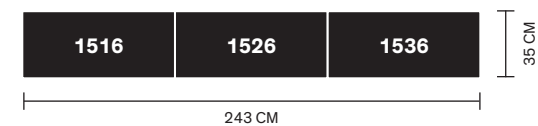

START MODULES
NO 1516

CONNECTOR MODULES
NO 1526

END MODULES
NO 1536

TOP VIEW

ELEMENTS SEEN
FROM ABOVE

POISE® Configuration 5 & 6

POISE® Shelving system

POISE EXAMPLE / 4,526 EURO

H: 181.5 CM / L: 278.6 CM / D: 116 CM

HOW TO COMBINE

START MODULES
NO 1515

CONNECTOR MODULES
NO 1525

CONNECTOR MODULES
NO 1525

END MODULES
NO 1535
L MODULES
NO 1555

TOP VIEW

ELEMENTS SEEN
FROM ABOVE

POISE EXAMPLE / 5,259 EURO

H: 216.5 CM / L: 278.6 CM / D: 116 CM

HOW TO COMBINE

START MODULES
NO 1516

CONNECTOR MODULES
NO 1526

CONNECTOR MODULES
NO 1526

END MODULES
NO 1536
L MODULES
NO 1556

TOP VIEW