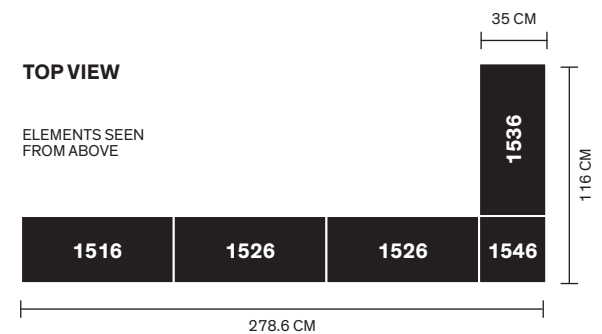

POISE EXAMPLE / 5,259 EURO

H: 216.5 CM / L: 278.6 CM / D: 116 CM

HOW TO COMBINE

START MODULES
NO 1516

CONNECTOR MODULES
NO 1526

CONNECTOR MODULES
NO 1526

END MODULES
NO 1536
L MODULES
NO 1556

TOP VIEW

ELEMENTS SEEN
FROM ABOVE

POISE® Configuration 7 & 8

POISE® Shelving system

POISE EXAMPLE / 5,444 EURO

H: 181.5 CM / L: 278.6 CM / D: 197 CM

HOW TO COMBINE

START MODULES
NO 1515

CONNECTOR MODULES
NO 1525