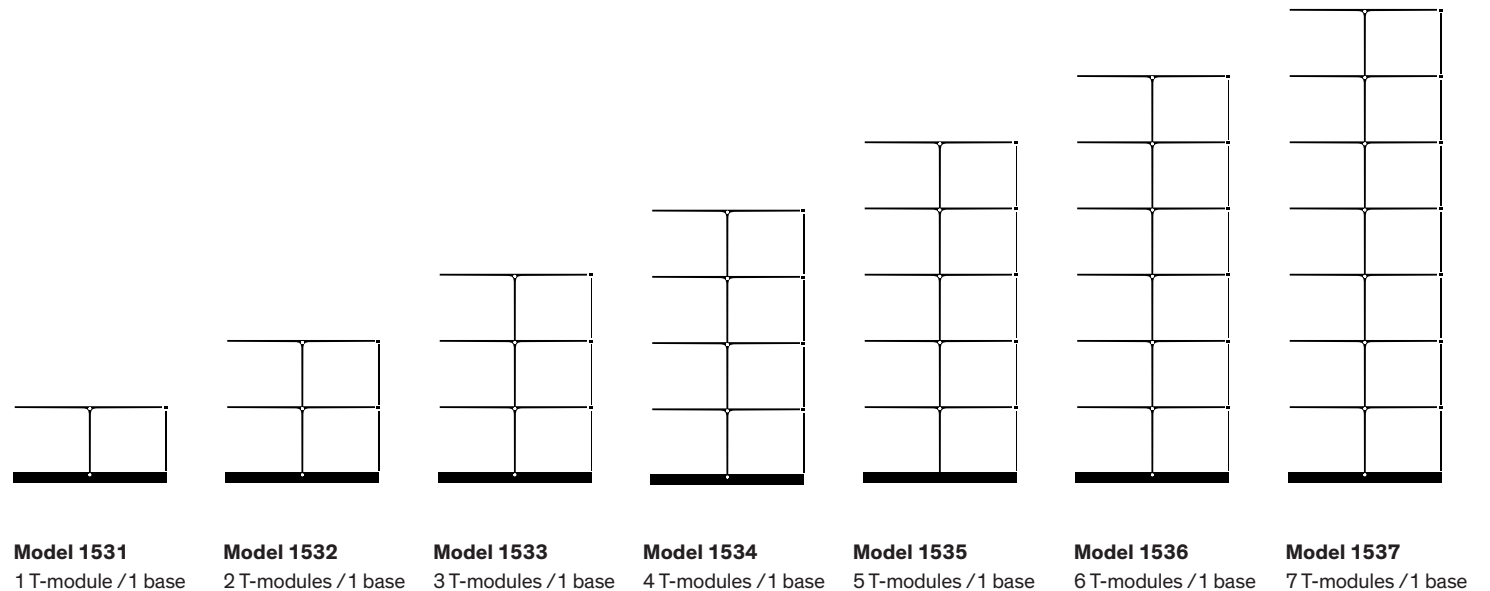

Note

POISE END: end module with right steel wire

Model	Dimensions (cm)	Black / white
1531	D 35 × L 81 × H 41.5	292
1532	D 35 × L 81 × H 76.5	454
1533	D 35 × L 81 × H 111.5	613
1534	D 35 × L 81 × H 146.5	827
1535	D 35 × L 81 × H 181.5	929
1536	D 35 × L 81 × H 216.5	1,070
1537	D 35 × L 81 × H 251.5	1,243