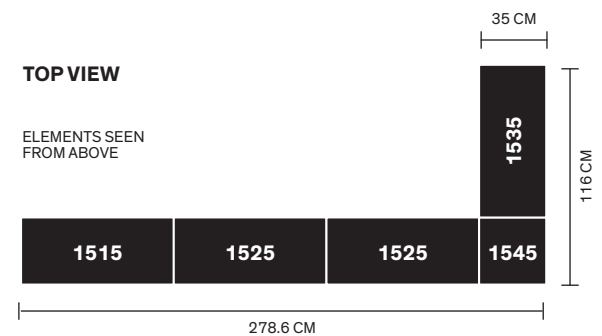

H: 181.5 CM / L: 278.6 CM / D: 116 CM

HOW TO COMBINE

START MODULES
NO 1515

CONNECTOR MODULES
NO 1525

CONNECTOR MODULES
NO 1525

END MODULES
NO 1535
L MODULES
NO 1555

TOP VIEW

ELEMENTS SEEN
FROM ABOVE

POISE EXAMPLE / 5,259 EURO

H: 216.5 CM / L: 278.6 CM / D: 116 CM

HOW TO COMBINE

START MODULES
NO 1516

CONNECTOR MODULES
NO 1526

CONNECTOR MODULES
NO 1526

END MODULES
NO 1536
L MODULES
NO 1556

TOP VIEW

ELEMENTS SEEN
FROM ABOVE

POISE® Configuration 7 & 8

POISE® Shelving system

POISE EXAMPLE / 5,444 EURO

H: 181.5 CM / L: 278.6 CM / D: 197 CM

HOW TO COMBINE

START MODULES
NO 1515

CONNECTOR MODULES
NO 1525