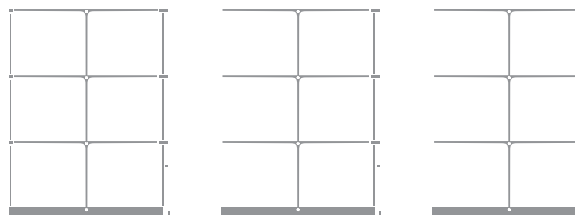

HOW TO COMBINE

START MODULES
NO 1513

CONNECTOR MODULES
NO 1523

END MODULES
NO 1533