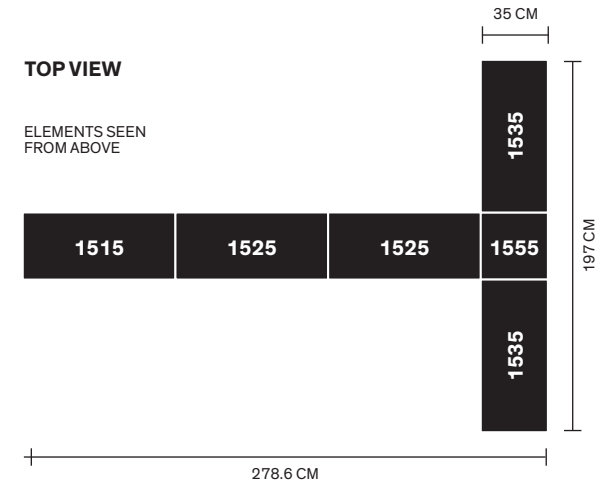

POISE EXAMPLE / 5,259 EURO

H: 216.5 CM / L: 278.6 CM / D: 116 CM

HOW TO COMBINE

START MODULES
NO 1516

CONNECTOR MODULES
NO 1526

CONNECTOR MODULES
NO 1526

END MODULES
NO 1536
L MODULES
NO 1556

TOP VIEW

ELEMENTS SEEN
FROM ABOVE

POISE® Configuration 7 & 8

POISE® Shelving system

POISE EXAMPLE / 5,444 EURO

H: 181.5 CM / L: 278.6 CM / D: 197 CM

HOW TO COMBINE

START MODULES
NO 1515

CONNECTOR MODULES
NO 1525

CONNECTOR MODULES
NO 1525

END MODULES
NO 1535
T-MODULES
NO 1555
END MODULES
NO 1535

TOP VIEW

ELEMENTS SEEN
FROM ABOVE

POISE EXAMPLE / 6,336 EURO

H: 216.5 CM / L: 278.6 CM / D: 197 CM

HOW TO COMBINE

START MODULES
NO 1516